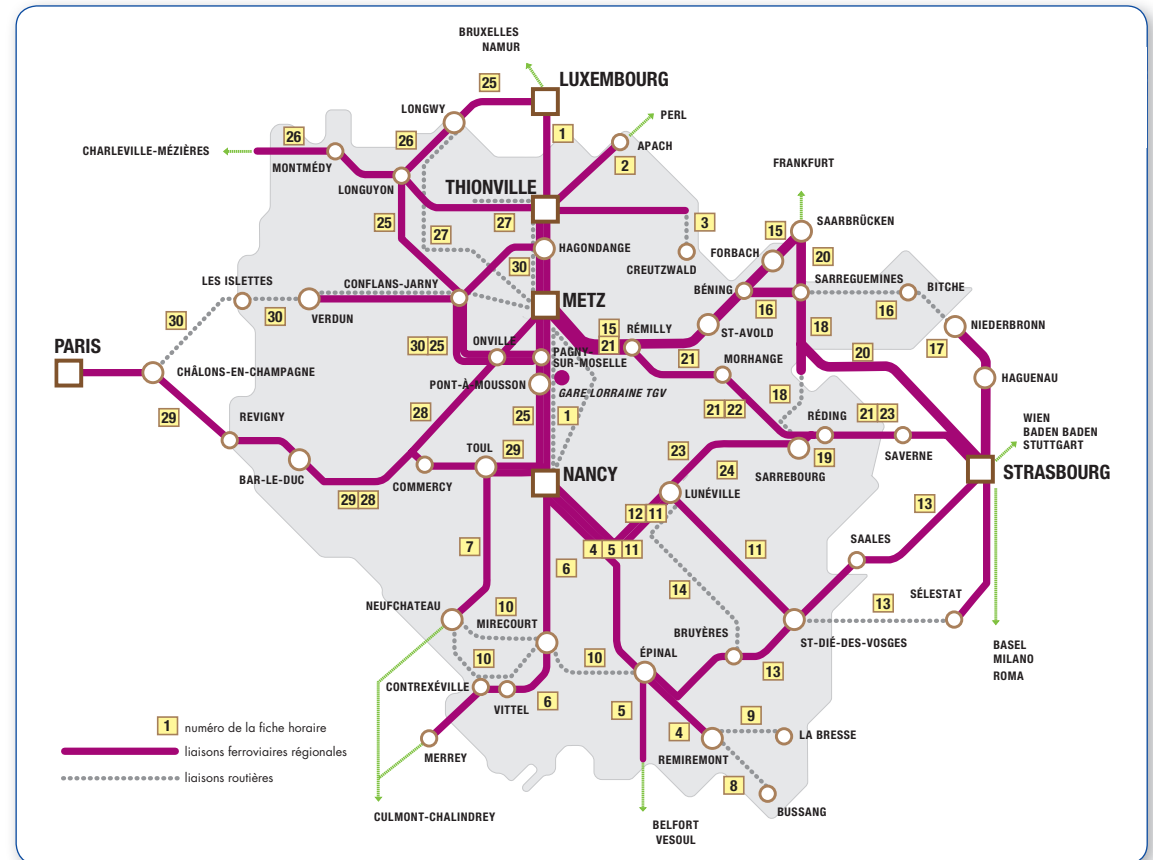

du 03 avril au 28 août 2016

INFOS PRATIQUES

1. Le transport des vélos est gratuit dans tous les trains TER Lorraine, dans la limite des emplacements prévus disponibles. Le chargement et le déchargement des vélos sont effectués par les voyageurs sous leur entière responsabilité.

LÉGENDE

1. L'accès en 1ère Classe est autorisé sur tous les trains pour les détenteurs d'un titre de transport délivré en Lorraine pour des parcours effectués exclusivement entre Nancy et Sarrebourg.

LE CADENCEMENT DÉMARRE LE **DIMANCHE 3 AVRIL** POUR ÊTRE COMPLÈTEMENT DÉPLOYÉ LE **LUNDI 29 AOÛT** 2016

Infos travaux

Les horaires figurant sur cette fiche horaires ne prennent pas en compte les conséquences des travaux réalisés sur votre ligne.

Les fiches travaux sont disponibles :

- sur le site TER Lorraine,
- en gare par affichage régulier,
- en appelant Contact TER Lorraine au 0 800 87 05 29.