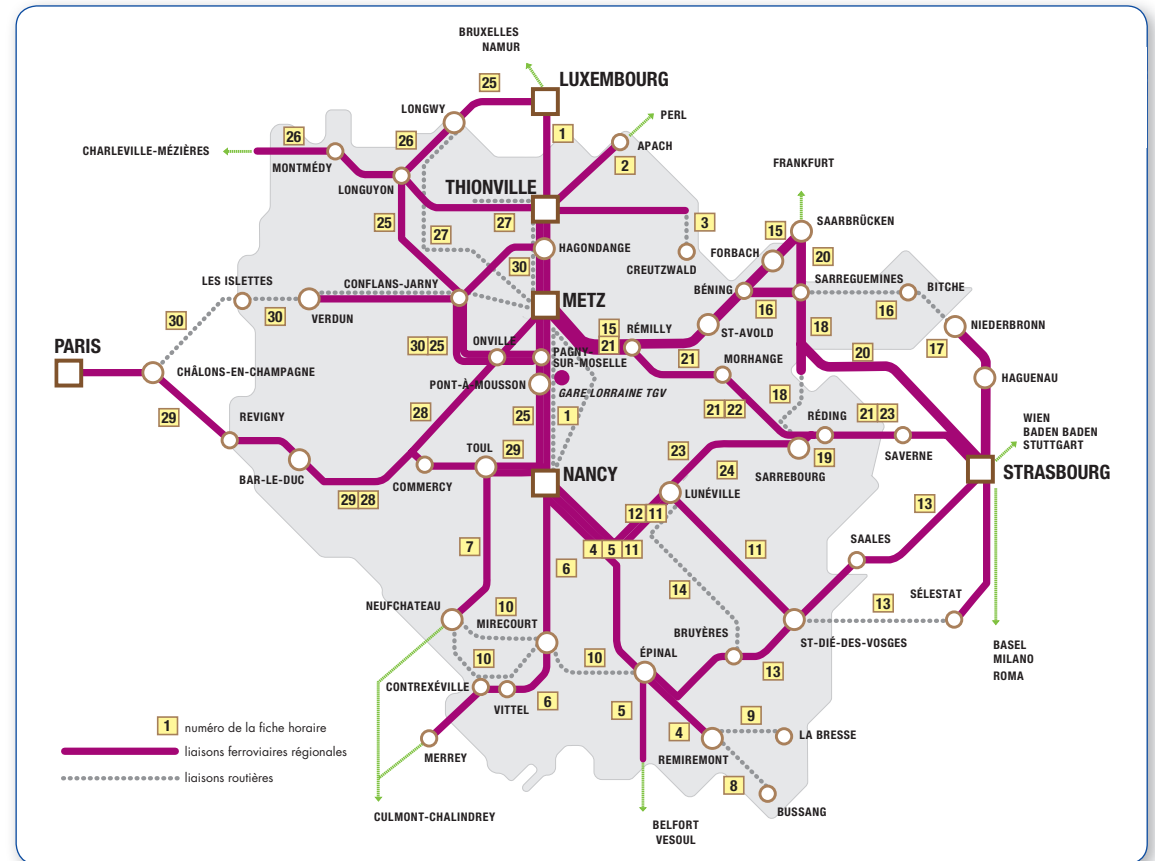

01 METZ ⇌ LUXEMBOURG

du 03 avril au 28 août 2016

INFOS PRATIQUES

- Le transport des vélos est gratuit dans tous les trains TER Lorraine, dans la limite des emplacements prévus disponibles. Le chargement et le déchargement des vélos sont effectués par les voyageurs sous leur entière responsabilité.
- Les vélos sont acceptés dans les cars METROLOR TER en soute et dans la limite de deux.
- Les utilisateurs de fauteuil roulant sont pris en charge sous réserve d'avoir contacté le 03 87 34 31 70 au plus tard la veille avant 17h00 (du lun au ven).

LÉGENDE

➤ Offre Express — Offre Proxi

➤ Desserte assurée par autocar METROLOR TER

Les horaires de certains trains sont modifiés lors de l'ouverture de Walygator Parc. Pour connaître le détail de ces horaires, veuillez consulter le dépliant édité à cette occasion, disponible en gare ou téléchargeable sur le site TER LORRAINE.

LE CADENCEMENT DÉMARRE LE DIMANCHE 3 AVRIL POUR ÊTRE COMPLÈTEMENT DÉPLOYÉ LE LUNDI 29 AOÛT 2016

Infos travaux

Les horaires figurant sur cette fiche horaires ne prennent pas en compte les conséquences des travaux réalisés sur votre ligne.

Les fiches travaux sont disponibles :

- sur le site TER Lorraine,
- en gare par affichage régulier,
- en appelant Contact TER Lorraine au 0 800 87 05 29.